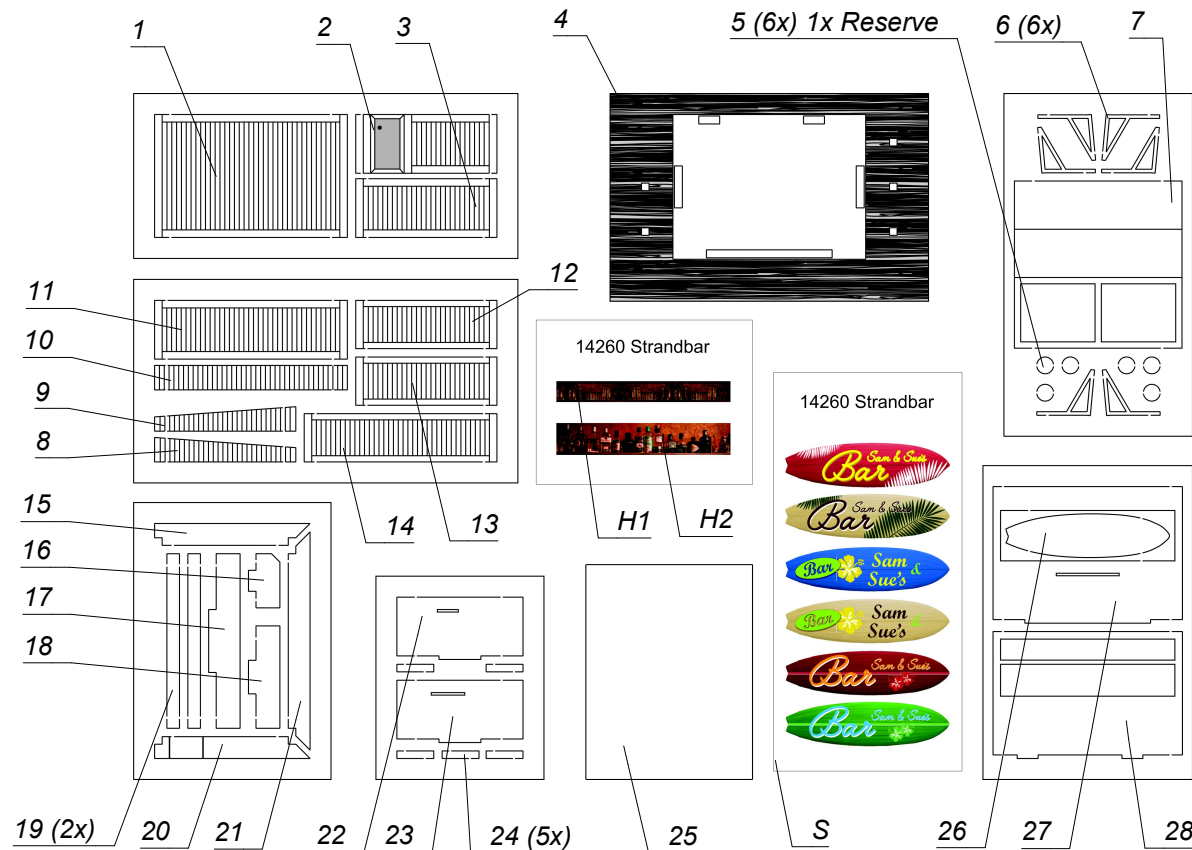

Layout für DIN A3 (Faltmarkierung)

HO

14260 Strandbar
Beach Bar
Bar de plage
Chiringuito playa
Strand bar